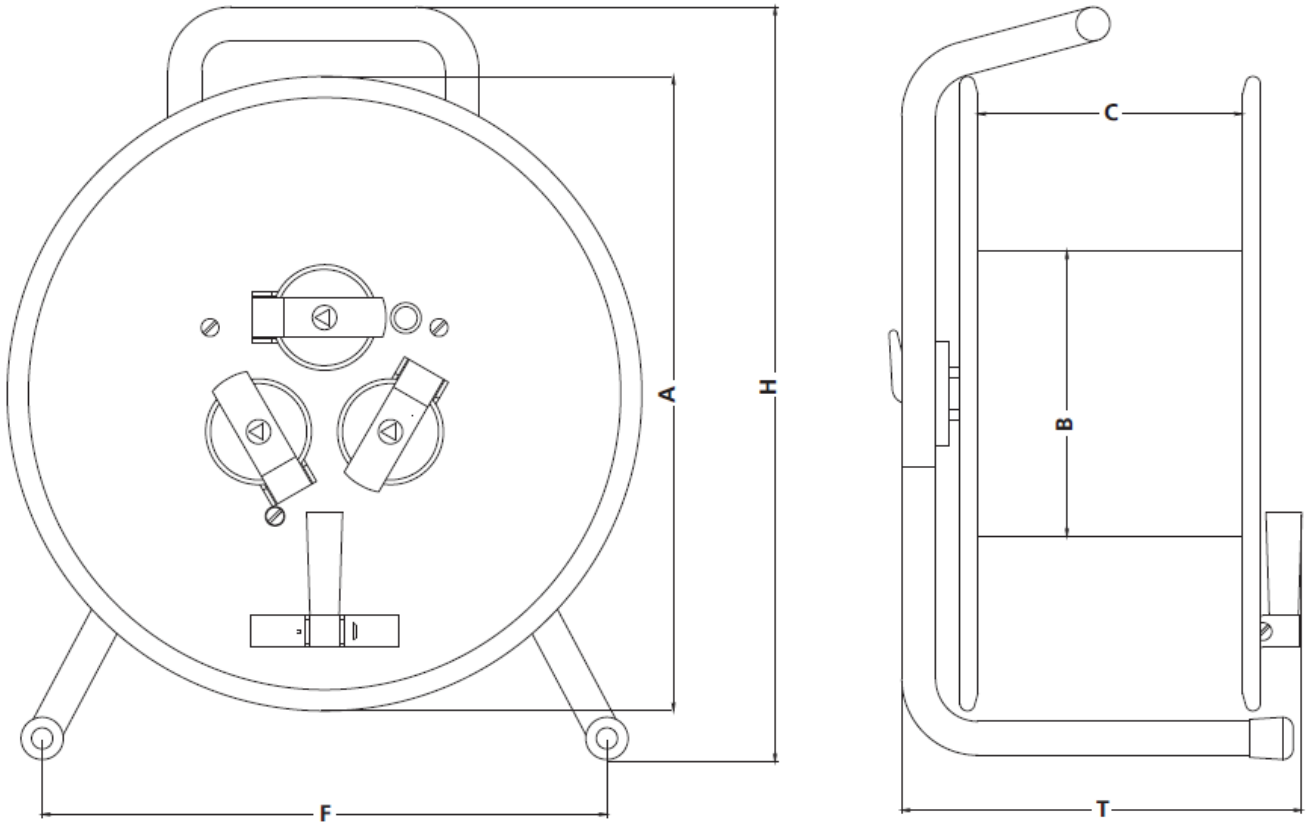

35-5005 CANFORD CABLE DRUM CDP301

Measurements

	mm	Inch
A	305	12.01
B	178	7.01
C	142	5.59
F	265	10.43
H	365	14.37
T	220	8.66

Weight

Kg	lb
2.40	5.29